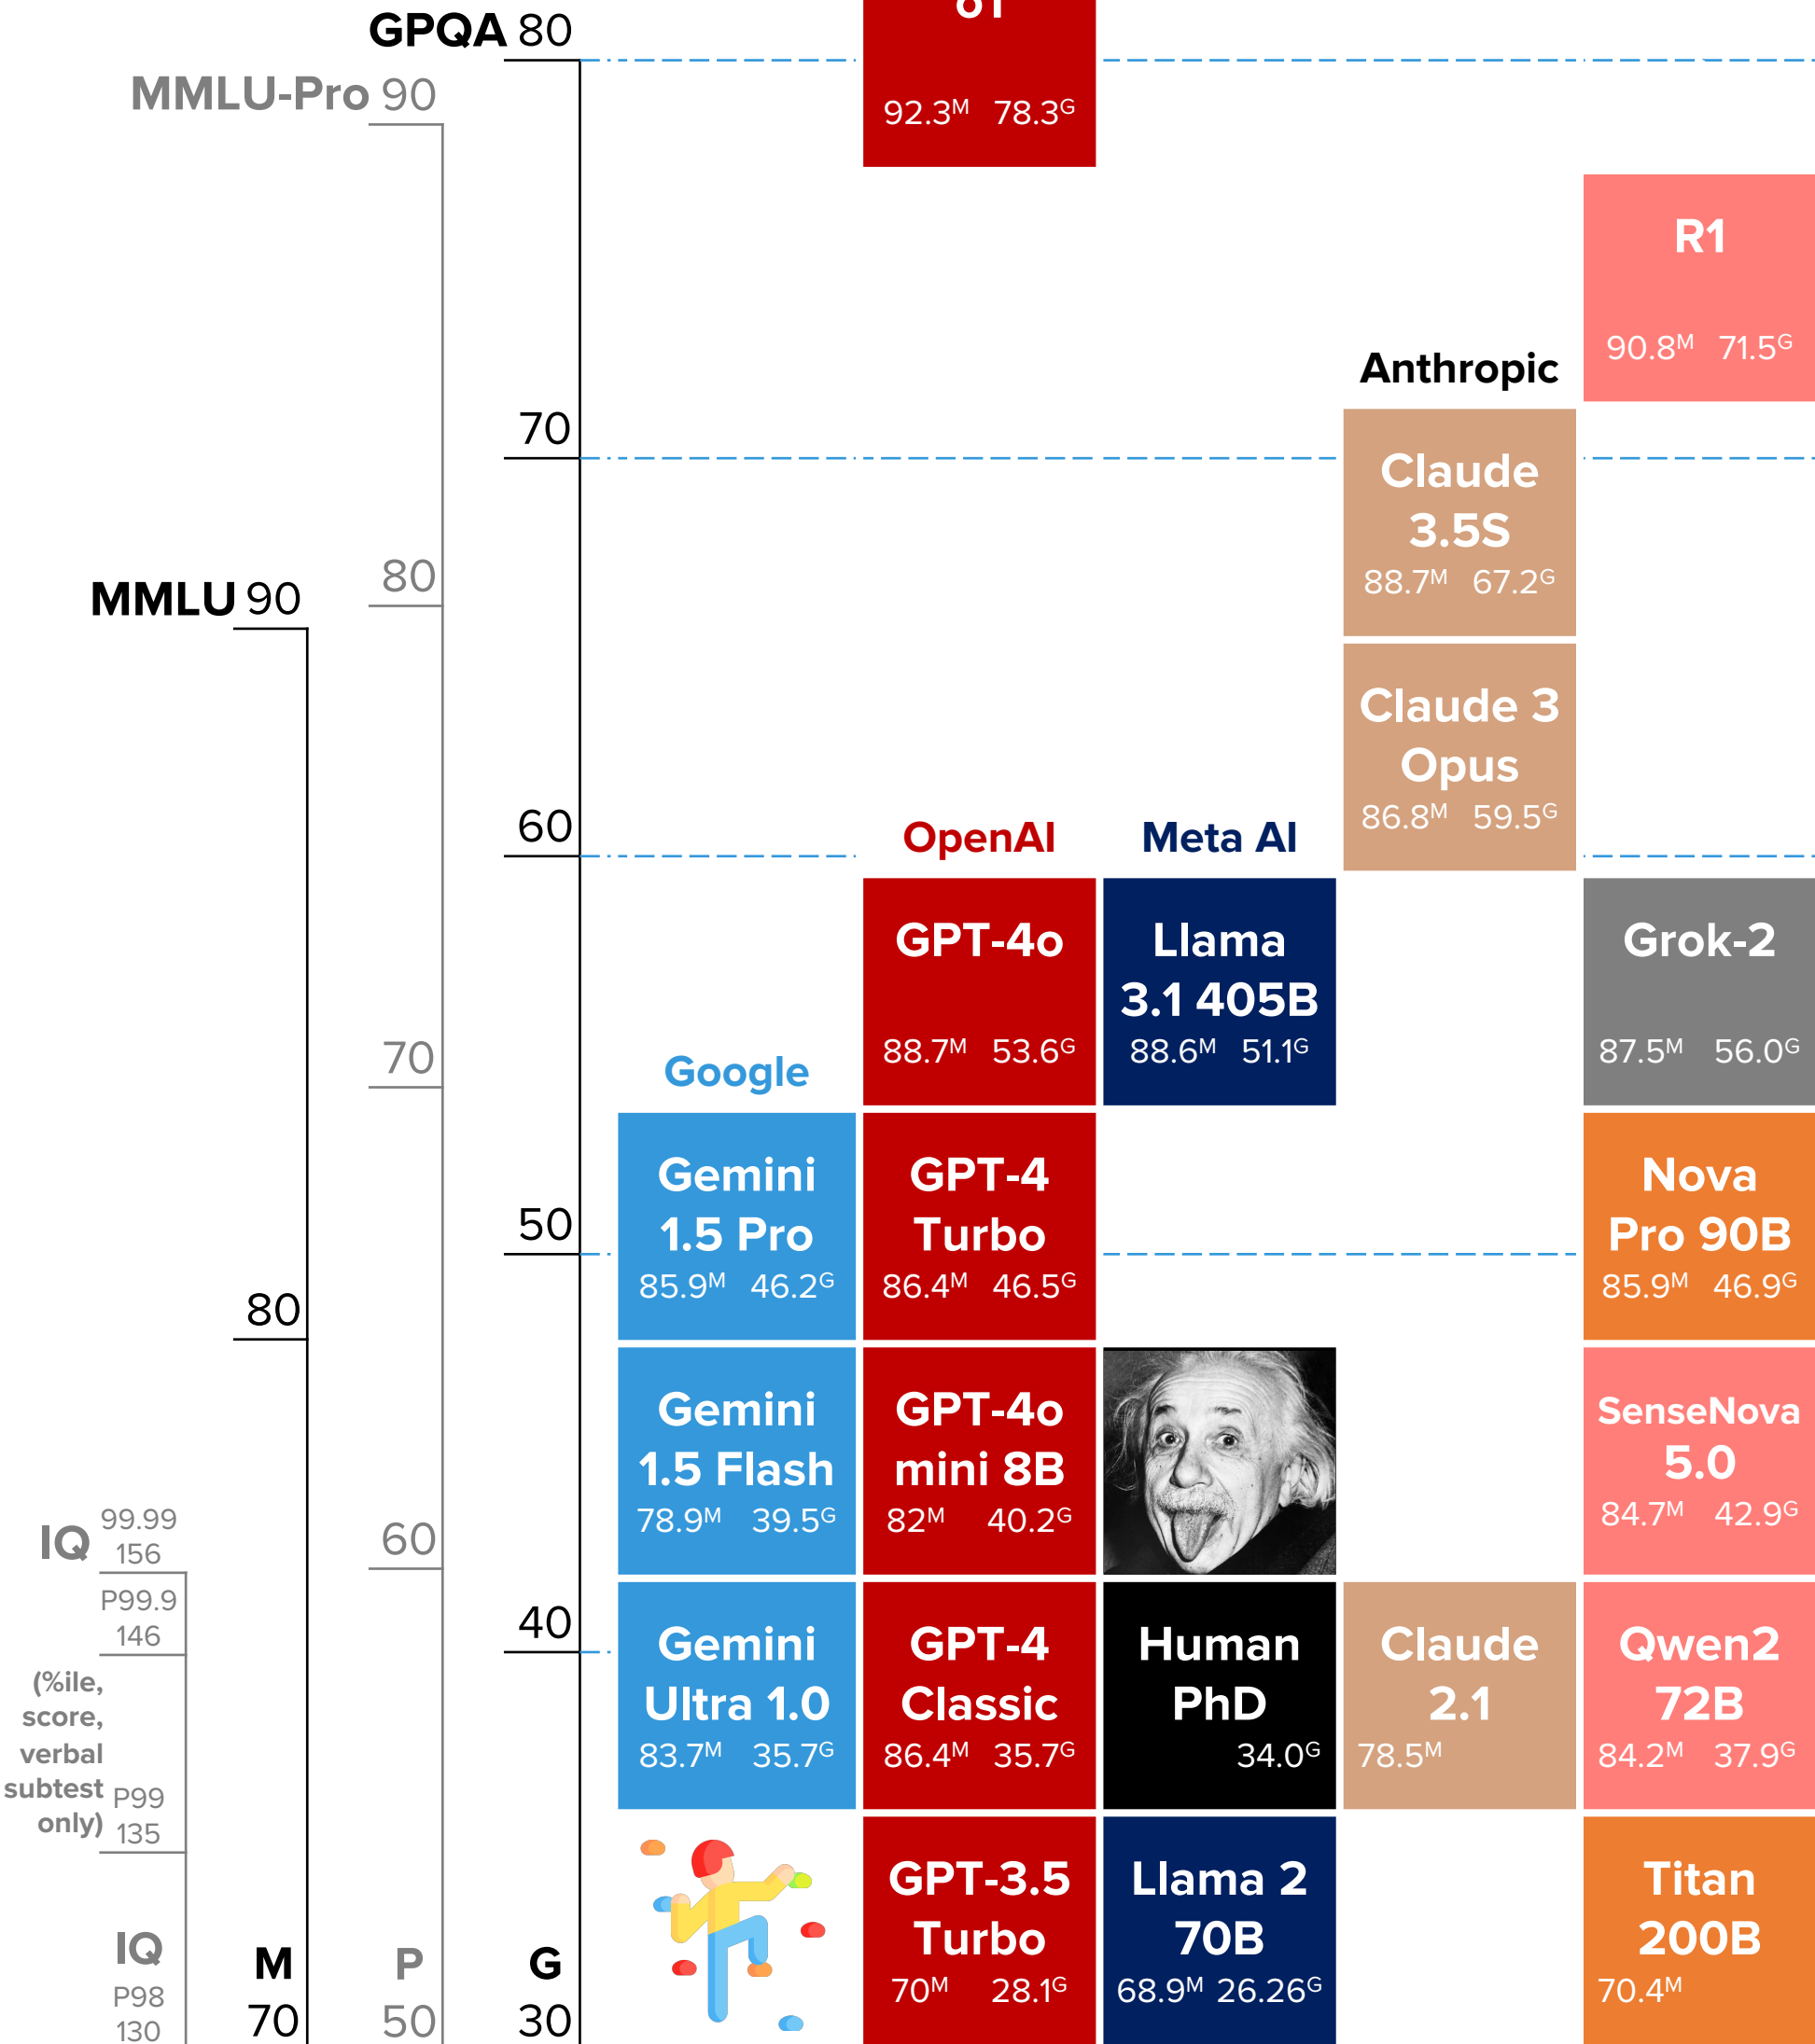

IQ/MMLU/-PRO/GPQA:

FRONTIER MODELS

TEST CEILINGS

IQ 99.99
 156
 P99.9
 146
 (%ile, score, verbal subtest only)
 P99
 135
IQ P98
 130
M 70
P 50
G 30