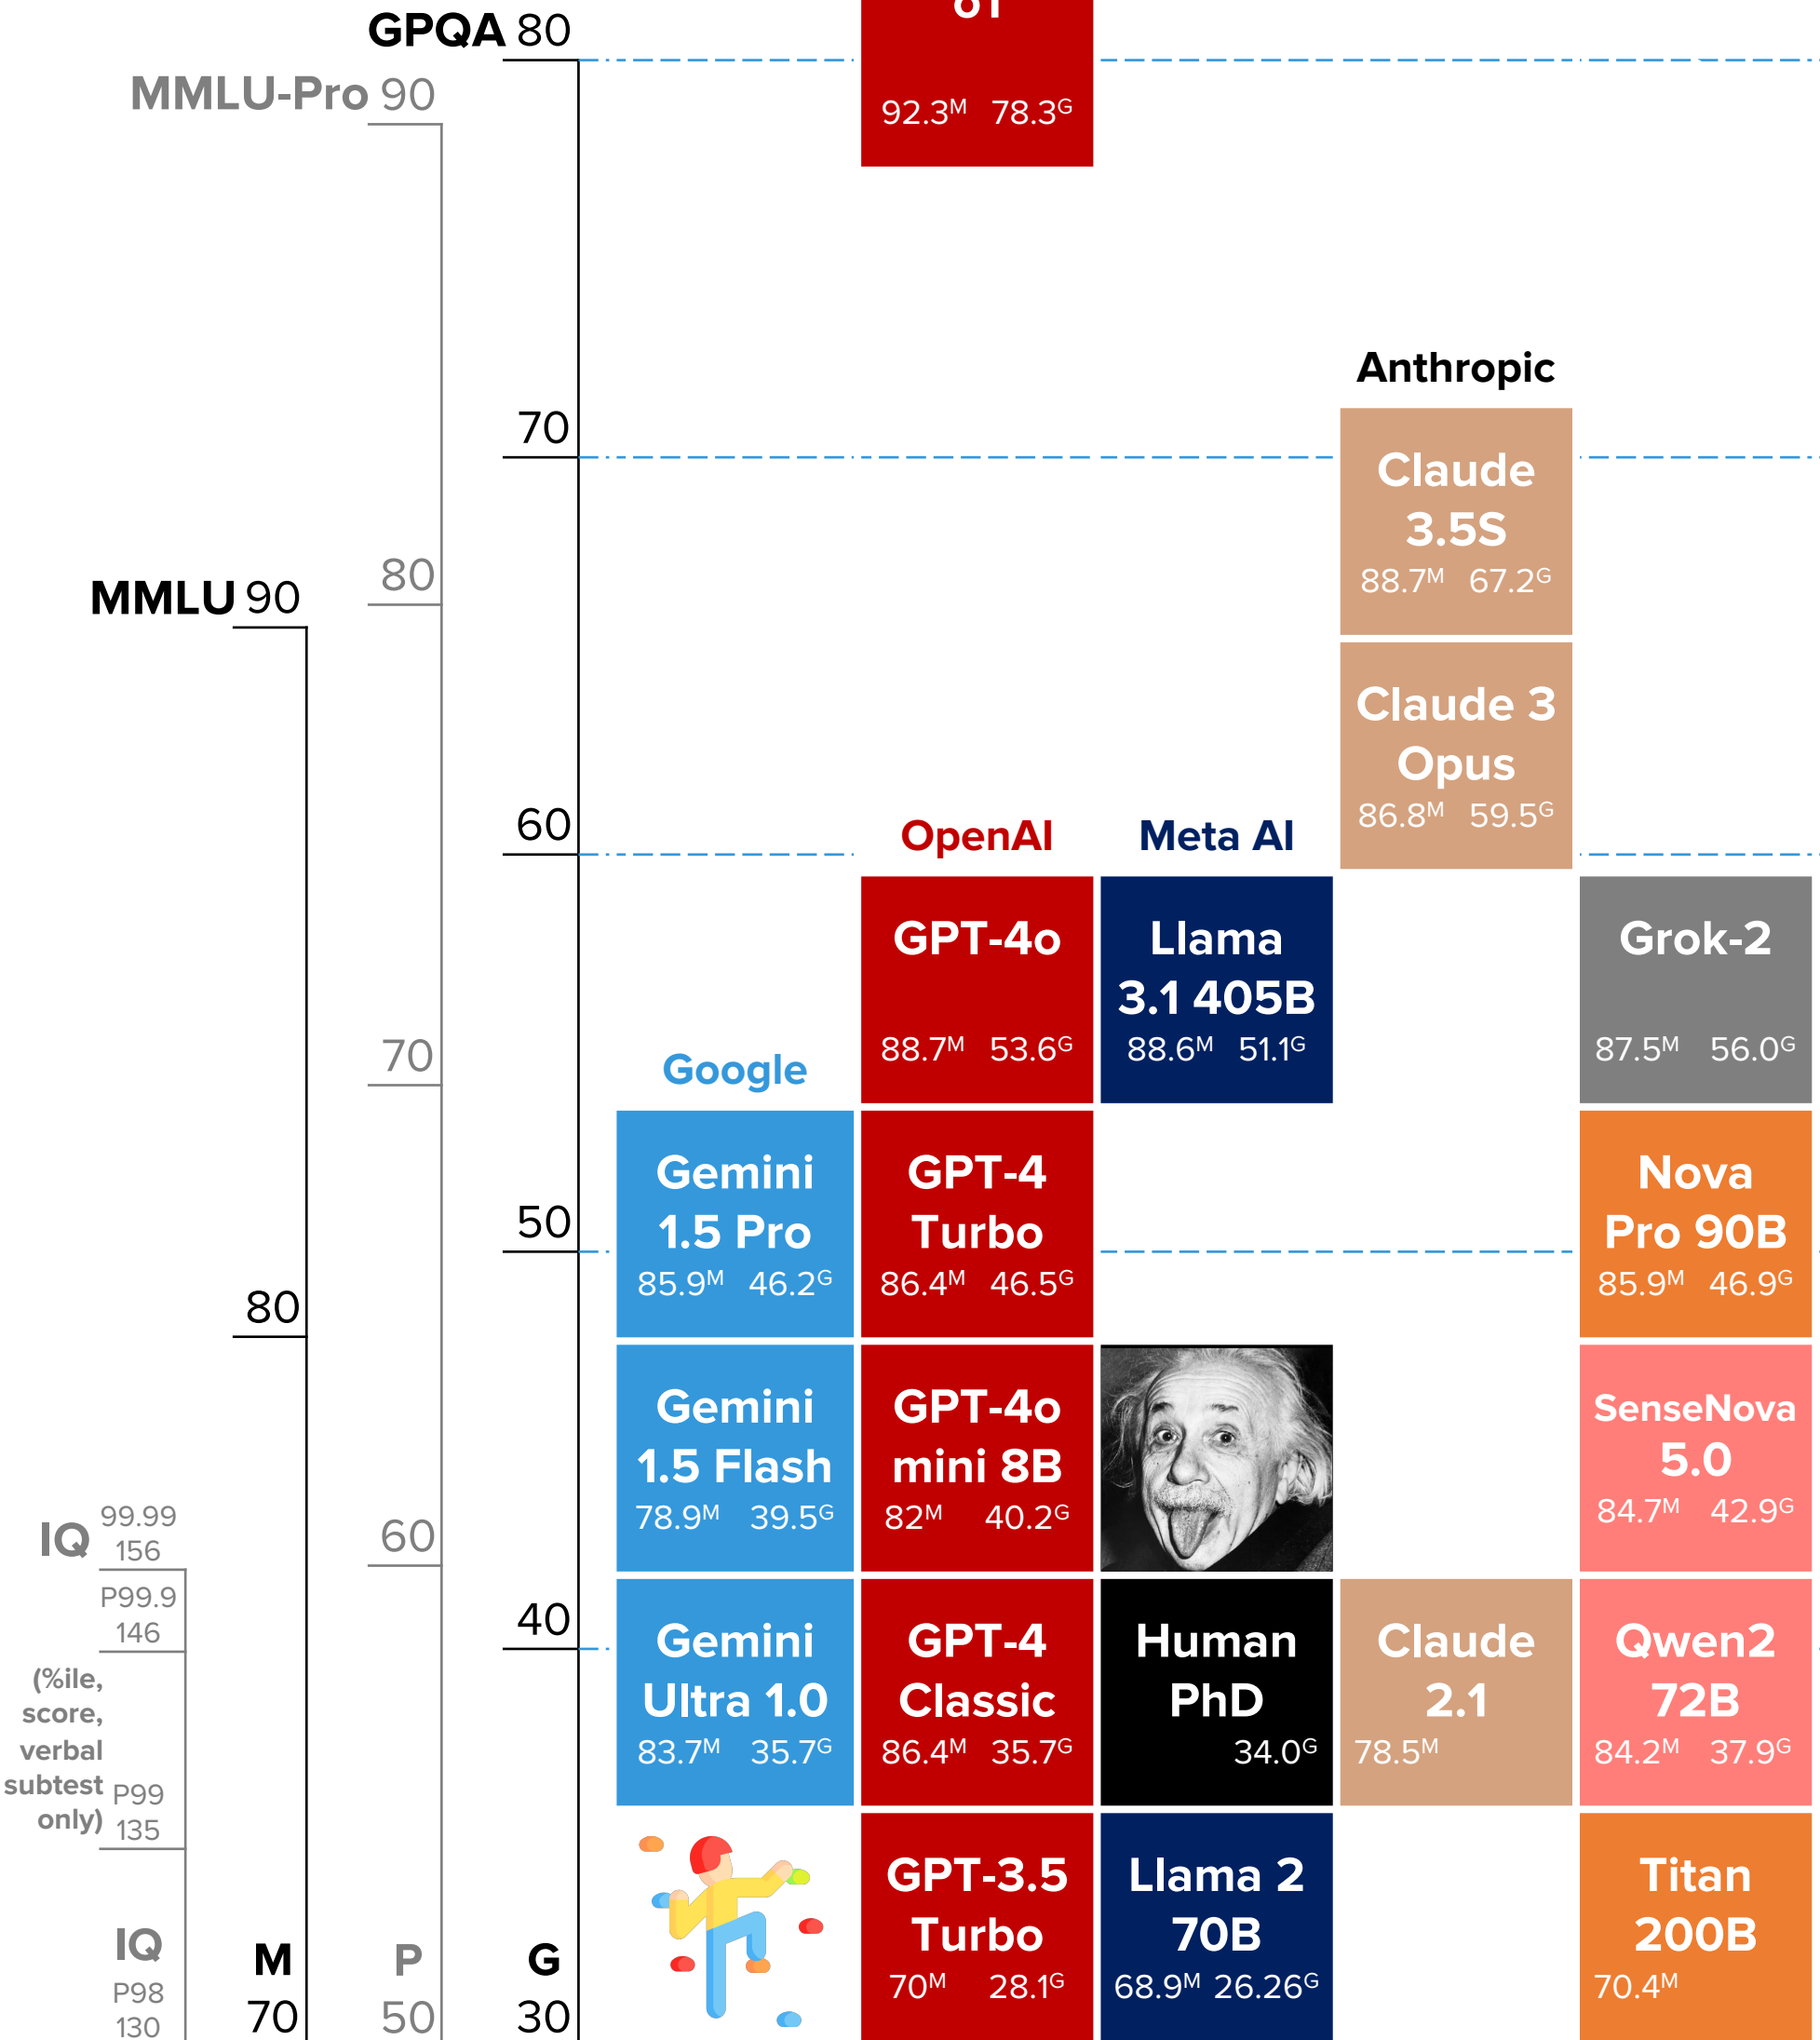

IQ/MMLU/-PRO/GPQA:

FRONTIER MODELS

TEST CEILINGS

IQ 99.99 156
P99.9 146
(%ile, score, verbal subtest only) p99 135
IQ P98 130

M 70
P 50
G 30