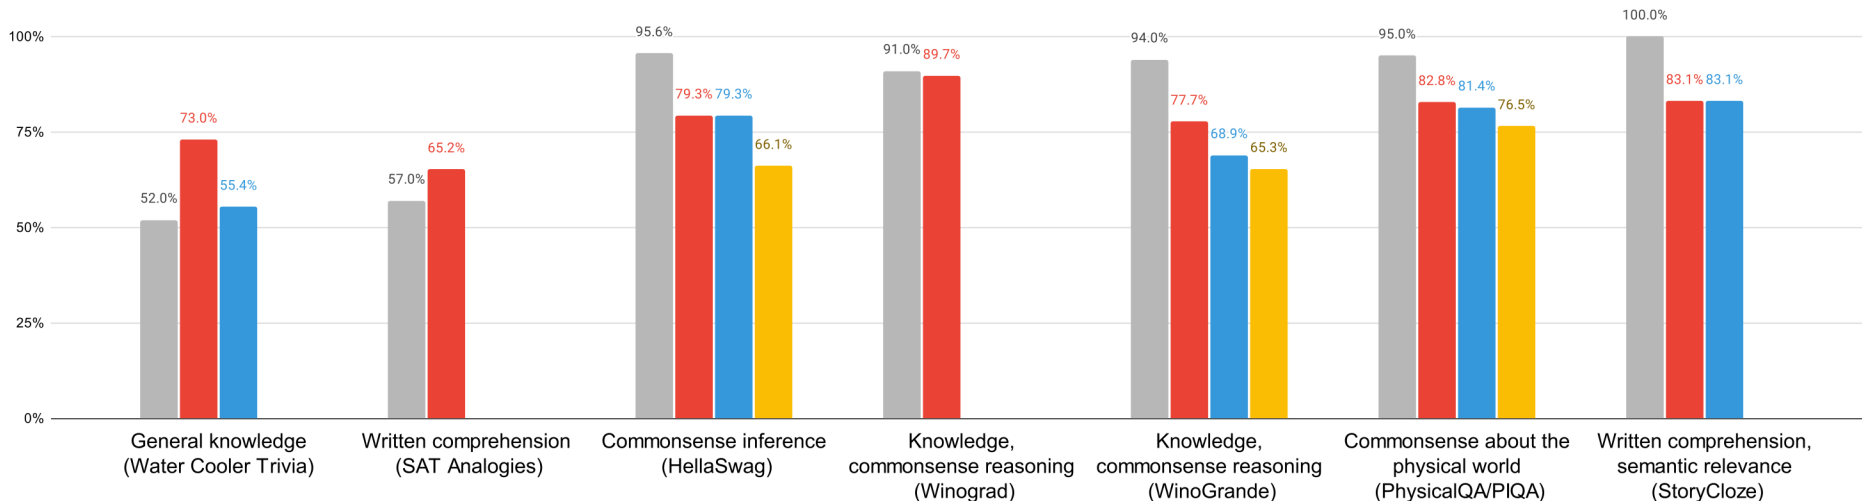

LANGUAGE MODEL TESTS (SEP/2021)

■ Human ■ GPT-3 175B (2020) ■ Jurassic-1-178B (2021) ■ GPT-J-6B (2021)

Alan D. Thompson, September 2021. <https://life architect.ai/>